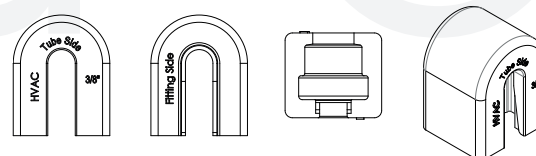

Code Castel	0512.00004.002
Beschrijving	Rapid-O 3/8" HVAC Release Tool
Hoeveelheid zakje	1
Hoeveelheid kleine doos	10
Hoeveelheid grote doos	40
Pallet hoeveelheid	5280