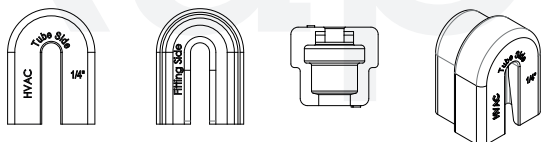

Code Castel	0512.00004.001
Beschrijving	Rapid-O 1/4" HVAC Release Tool
Hoeveelheid zakje	1
Hoeveelheid kleine doos	10
Hoeveelheid grote doos	40
Pallet hoeveelheid	5280