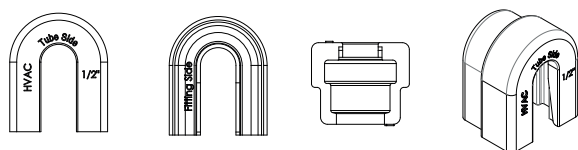

Code Castel	0512.00004.003
Beschrijving	Rapid-O 1/2" HVAC Release Tool
Hoeveelheid zakje	1
Hoeveelheid kleine doos	10
Hoeveelheid grote doos	40
Pallet hoeveelheid	3520