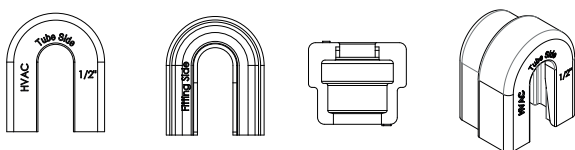

Item	0512.00004.003
Description	Rapid-O 1/2" HVAC Release Tool
Qty per bag	1
Qty inner pack	10
Qty master pack	40
Qty pallet	3520