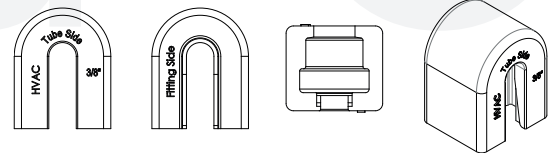

Rapid-O 1/4" HVAC Release Tool

Item	0512.00004.001
Description	Rapid-O 1/4" HVAC Release Tool
Qty per bag	1
Qty inner pack	10
Qty master pack	40
Qty pallet	5280

Rapid-O 3/8" HVAC Release Tool

Item	0512.00004.002
Description	Rapid-O 3/8" HVAC Release Tool
Qty per bag	1
Qty inner pack	10
Qty master pack	40
Qty pallet	5280