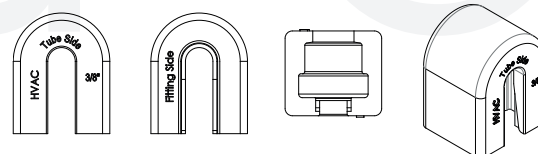

Code Castel 0512.00004.002
Description Rapid-O 3/8" HVAC outill démontage
Qté par sachet 1
Qté petit carton 10
Qté grand carton 40
Qté Pallet 5280