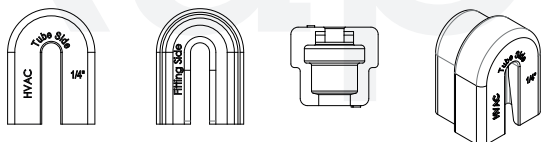

Code Castel 0512.00004.001
Description Rapid-O 1/4" HVAC outill démontage
Qté par sachet 1
Qté petit carton 10
Qté grand carton 40
Qté Pallet 5280