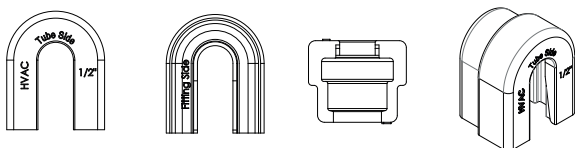

Code Castel 0512.00004.003
Description Rapid-O 1/2" HVAC outill démontage
Qté par sachet 1
Qté petit carton 10
Qté grand carton 40
Qté Pallet 3520